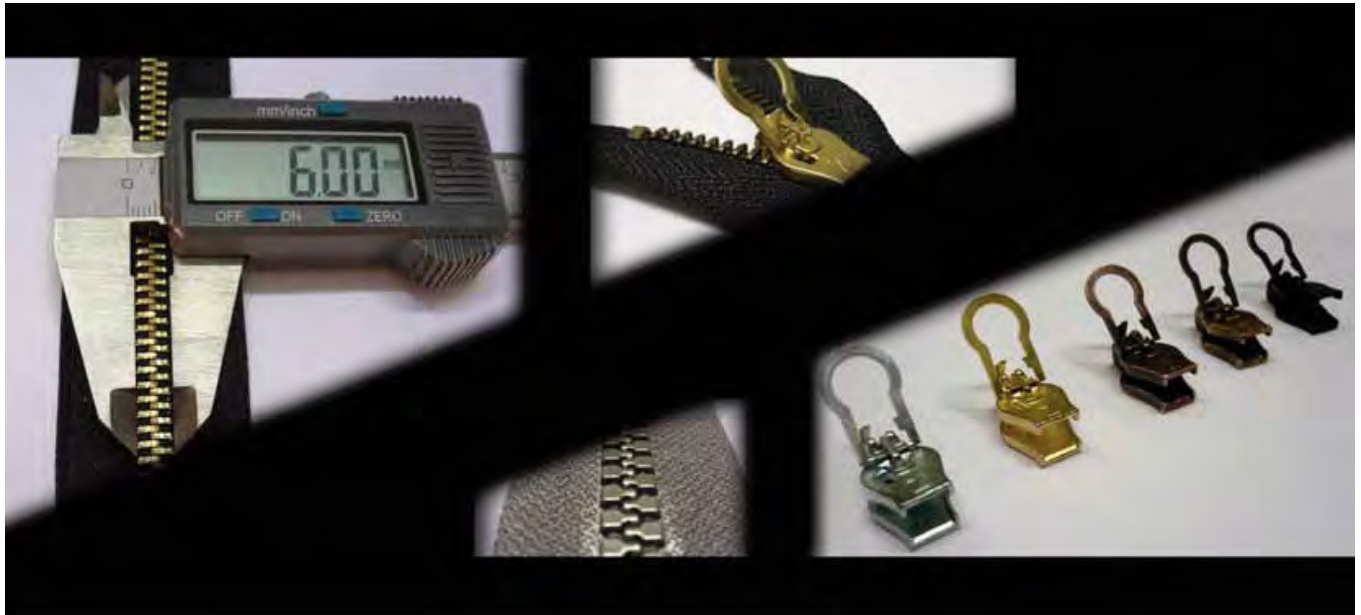

ZlideOn

Produktkatalog Pat.Pend

VENIO ... macht Mode komplett.